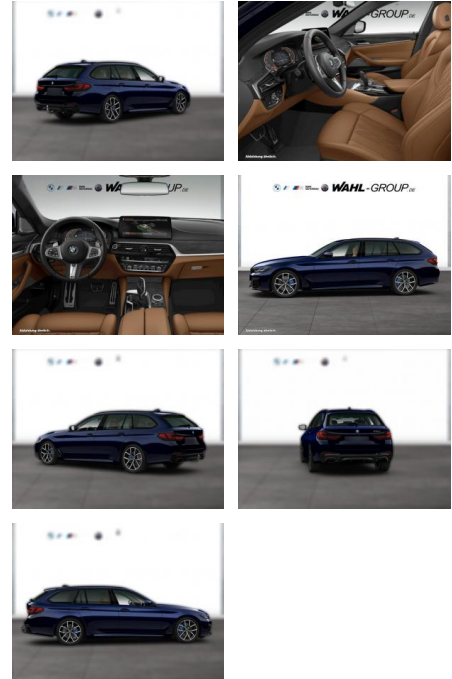

WG01-230543 Angebotsnr.:

Erstzulassung:	Kilometer:	Farbe:	Leistung:	Kraftstoffart:
01.08.2021	73.400	Blau	183 kW / 249 PS	Diesel

PREIS
48.470 €

FINANZIERUNGSBEISPIEL
Laufzeit: 72 Monate Anzahlung: 25 %
Basis-Finanzierung:* Mtl. Rate:
Zielraten-Finanzierung:** **411 €**