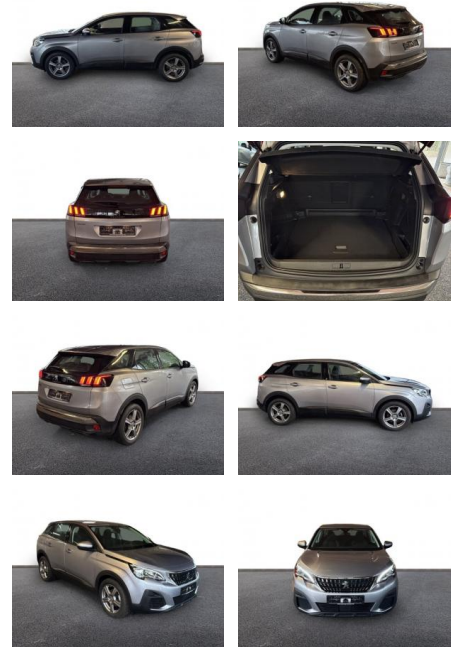

AH32-JS249870Angebotsnr.:

Erstzulassung:	Kilometer:	Farbe:	Leistung:	Kraftstoffart:
01.02.2019	70.308	Grau	96 kW / 131 PS	Benzin

PREIS
16.640 €

FINANZIERUNGSBEISPIEL
Laufzeit: 72 Monate Anzahlung: 25 %
Basis-Finanzierung:* Mtl. Rate:
Zielraten-Finanzierung:** **141 €**