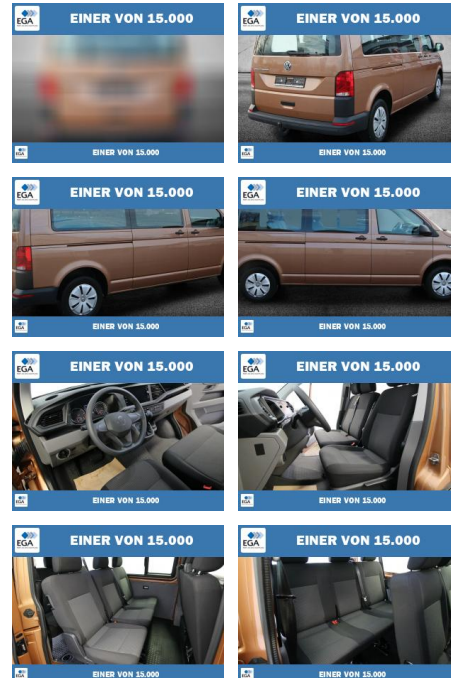

Ihr Ansprechpartner

Herr Jonas Wallmeier
E-Mail: j.wallmeier@autohaus-wallmeier.com
Telefon: 02562 9924240

Wallmeier Selected
Gronauer Str.182 - 48599 Gronau - Tel.: 02562 / 9924240

Volkswagen T6.1 Kombi lang 2.0 TDI 7-DSG 9-SITZE...

PW01-07009-23 Angebotsnr.:

Erstzulassung: 01.07.2021 **Kilometer:** 69.796 **Farbe:** Braun **Leistung:** 110 kW / 150 PS **Kraftstoffart:** Diesel

PREIS
39.930 €

FINANZIERUNGSBEISPIEL
Laufzeit: 72 Monate Anzahlung: 25 %
Basis-Finanzierung:* Mtl. Rate:
Zielraten-Finanzierung:** **338 €**