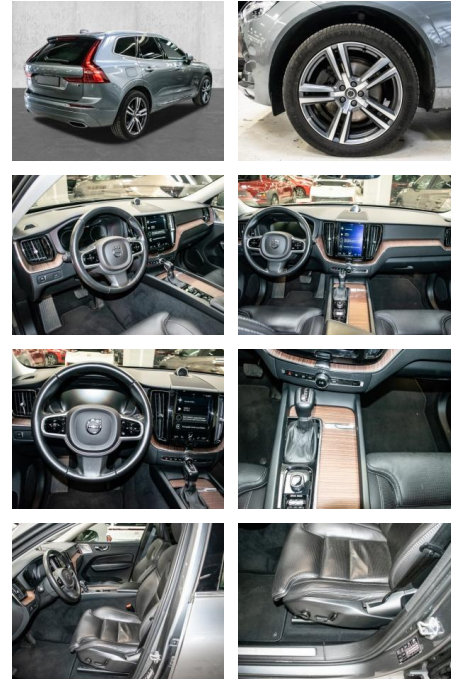

Ihr Ansprechpartner

Frau Saskia Sibbing
E-Mail: sibbing@autohaus-wallmeier.com
Telefon: 02565 4058492

Wallmeier Selected
Gronauer Str.182 - 48599 Gronau - Tel.: 02562 / 9924240

Volvo XC60 Inscription AWD D5 EU6d-T HUD AHK

MA05-4527-24 Angebotsnr.:

Erstzulassung:	Kilometer:	Farbe:	Leistung:	Kraftstoffart:
01.12.2018	85.000	Grau	173 kW / 235 PS	Diesel

PREIS
34.360 €

FINANZIERUNGSBEISPIEL
Laufzeit: 72 Monate   Anzahlung: 25 %
Basis-Finanzierung:*   Mtl. Rate:
Zielraten-Finanzierung:**   **291 €**

* Basisfinanzierung: Anzahlung: 8.590 Euro, Laufzeit: 72 Monate, Nettodarlehen: 25.770 Euro, Gesamtbetrag: 40.537 Euro, Zinssätze: 7.71% Sollz. (gebunden), 7.99% eff.
** Zielratenfinanzierung: Anzahlung: 8.590 Euro, Laufzeit: 72 Monate, Nettodarlehen: 25.770 Euro, Zielrate: 17.180 Euro, Gesamtbetrag: 42.939 Euro, Zinssätze: 7.71% Sollz. (gebunden), 7.99% eff.,

Vermittlung für: Santander Consumer Bank
Repräsentatives Beispiel gem. § 17 Abs. 4 PAngV. Diese Finanzierungsangebote sind Beispiele. Gerne ermitteln wir für Sie Ihr individuelles Angebot.

Ausstattung

Sicherheit

- PDC Park Distance Control hinten
- Anti-Blockiersystem ABS
- Antischlupfregelung ASC+T
- elektronische Stabilitätskontrolle (ESP / DSP)
- Servolenkung
- Regensensor
- Wegfahrsperre
- Kindersitzbefestigung
- Allrad
- PDC Park Distance Control vorne
- **ABS**
- Airbag
- Beifahrer-Airbag
- Wegfahrsperre
- Seitenairbags
- ESP
- Reifendruckkontrolle
- Traktionskontrolle
- Kopfairbag

- Knieairbag
- Kindersitzbefestigung
- **Entertainment: Navigationssystem**
- CD
- Soundsystem
- Radio
- USB-Anschluss
- Harman-Kardon
- Bluetooth
- Apple CarPlay
- DAB
- Bowers & Wilkins
- •

Multimedia

- Radio
- CD Radio
- el. Sitzverstellung
- Navigation mit Bildschirm
- Head UP Display
- Bluetooth

Komfort

- Zentralverriegelung
- Bordcomputer
- **Servolenkung**
- Zentralverriegelung
- Elektrischer Fensterheber
- Lederausstattung
- Sitzheizung
- Elektrische Aussenspiegel
- Teilbare Rucksitzlehne
- Tempomat
- Multifunktionslenkrad
- Keyless Go Startfunktion
- Elektrische Sitze
- Innenspiegel autom. abblendbar
- Mittelarmlehne
- Innenraumfilter
- Lenksäule einstellbar
- ParkDistanceControl vorne und hinten
- Elektrische Heckklappe
- Keyless Entry

STÄNDIG ÜBER 15.000 FAHRZEUGE IM BESTAND!