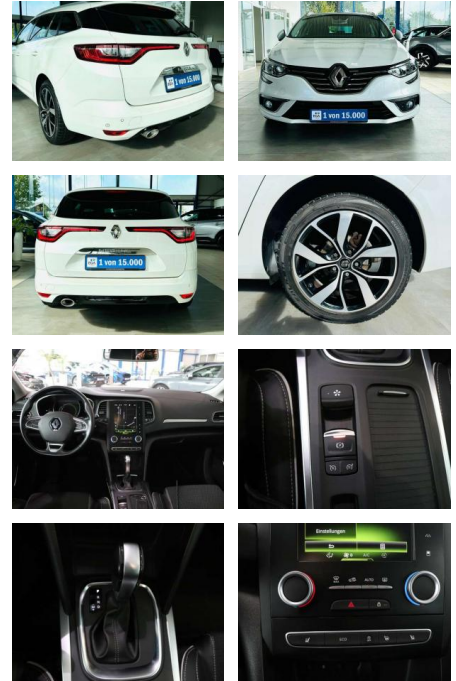

## Renault Megane 1.3 TCE Energy DSG BOSE NAV

AV01-601148 **Angebotsnr.:**

Erstzulassung:	Kilometer:	Farbe:	Leistung:	Kraftstoffart:
01.06.2018	82.400	Weiß	120 kW / 163 PS	Benzin

**PREIS**  
**18.190 €**