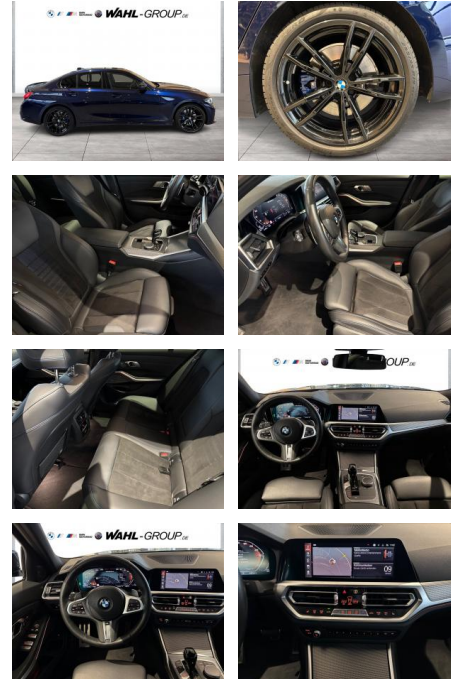

Ihr Ansprechpartner

Frau Saskia Sibbing
E-Mail: sibbing@autohaus-wallmeier.com
Telefon: 02565 4058492

Wallmeier Selected
Gronauer Str.182 - 48599 Gronau - Tel.: 02562 / 9924240

BMW M340d xDrive LC PROF HUD LASER AKUSTIK

WG01-232273 Angebotsnr.:

Erstzulassung:	Kilometer:	Farbe:	Leistung:	Kraftstoffart:
01.10.2021	79.400	Blau	250 kW / 340 PS	Diesel

PREIS
46.410 €

FINANZIERUNGSBEISPIEL
Laufzeit: 72 Monate   Anzahlung: 25 %
Basis-Finanzierung:*   Mtl. Rate:
Zielraten-Finanzierung:** **393 €** Mtl. Rate

* Basisfinanzierung: Anzahlung: 11.603 Euro, Laufzeit: 72 Monate, Nettodarlehen: 34.808 Euro, Gesamtbetrag: 54.754 Euro, Zinssätze: 7.71% Sollz. (gebunden), 7.99% eff.
** Zielratenfinanzierung: Anzahlung: 11.603 Euro, Laufzeit: 72 Monate, Nettodarlehen: 34.808 Euro, Zielrate: 23.205 Euro, Gesamtbetrag: 57.998 Euro, Zinssätze: 7.71% Sollz. (gebunden), 7.99% eff.,

Vermittlung für: Santander Consumer Bank
Repräsentatives Beispiel gem. § 17 Abs. 4 PAngV. Diese Finanzierungsangebote sind Beispiele. Gerne ermitteln wir für Sie Ihr individuelles Angebot.

Ausstattung

Sicherheit

- PDC Park Distance Control hinten
- Anti-Blockiersystem ABS
- Antischlupfregelung ASC+T
- elektronische Stabilitätskontrolle (ESP / DSP)
- Servolenkung
- Regensensor
- Wegfahrsperre
- Kindersitzbefestigung
- Allrad
- PDC Park Distance Control vorne

Multimedia

- Radio
- el. Sitzverstellung
- Navigation mit Bildschirm
- MP3 Anschluss
- Head UP Display
- Bluetooth

Komfort

- Zentralverriegelung
- Bordcomputer

Interieur

- Multifunktionslenkrad
- Sportsitze
- el. Fensterheber
- Sitzheizung

Exterieur

- Leichtmetallfelgen
- metallic
- Nebelscheinwerfer

Umwelt

- Partikelfilter

Weiteres

- Sportfahrwerk
- Diesel

- Lichtsensor
- elektrische Aussenspiegel
- Start Stop Automatik
- Nichtraucher
- Sportpaket
- Ablagenpaket
- ABS
- Abstandsregeltempomat
- Active Guard Plus
- Adaptives Fahrwerk M-Technic
- Aktiver Fussgängerschutz
- Alarmanlage mit Fernbedienung
- Ambientes Licht
- Armauflage vorn
- Außenausstattung: Shadow-Line Hochglanz (erweiterter Umfang)
- Auto Start/Stop Funktion
- Bedienelemente galvanisiert
- Beifahrerairbag
- Beifahrerairbag-Deaktivierung
- BMW Live Cockpit Professional

STÄNDIG ÜBER 15.000 FAHRZEUGE IM BESTAND!