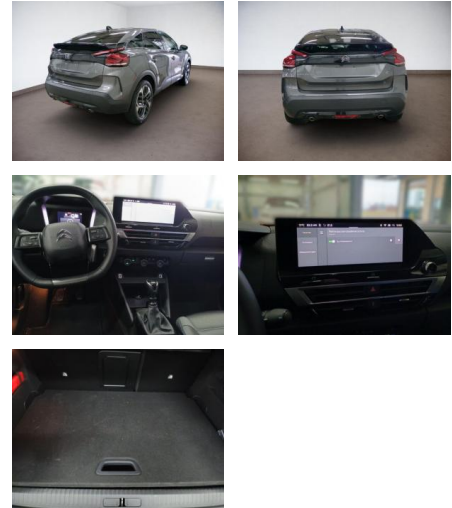

AH32-PE05730 **Angebotsnr.:**

Erstzulassung:	Kilometer:	Farbe:	Leistung:	Kraftstoffart:
01.09.2023	19.989	Grau	96 kW / 131 PS	Benzin

PREIS
19.730 €

FINANZIERUNGSBEISPIEL
Laufzeit: 72 Monate Anzahlung: 25 %
Basis-Finanzierung:* Mtl. Rate:
Zielraten-Finanzierung:** **167 €**