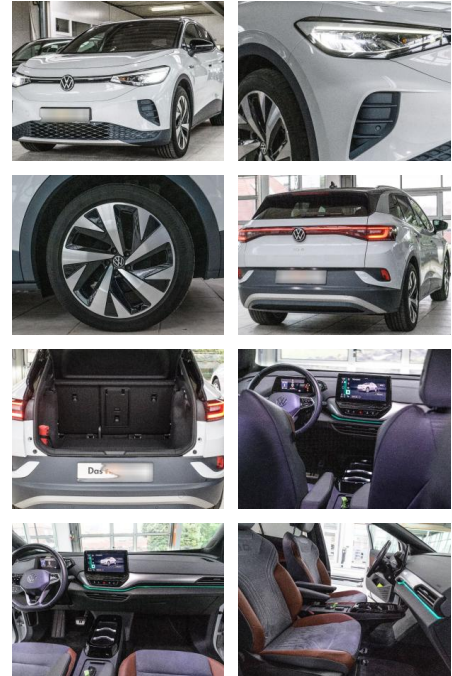

Volkswagen ID.4 1st Pro

AS86-gws 2210 Angebotsnr.:

| Erstzulassung: | Kilometer: | Farbe: | Leistung: | Kraftstoffart: |
|----------------|------------|--------|-----------------|----------------|
| 08.12.2020 | 38.500 | | 150 kW / 204 PS | Elektro |

Komfort

- Berganfahrassistent
- Beheizbare Frontscheibe
- Beheizbares Lenkrad
- Lederlenkrad

Weiteres

- ***Finanzierung zu Sonderkonditionen und Anzahlungnahme gern möglich.**
- *Irrtümer
- Änderungen und Zwischenverkauf vorbehalten.
- *
- ***Sonderausstattung: Ambiente-Beleuchtung (30 Farben) Außenspiegel elektr. verstell-**
- heiz- und anklappbar Bluetooth-Schnittstelle für Mobiltelefon Dach in Kontrastfarbe schwarz Dachreling silber eloxiert Dachzierleiste und C-Säule silber Fahrassistenten-System: Autom. Distanzregelung (ACC inkl. Stop&Go-Funktion) Fahrassistenten-System: Fahrprofilauswahl Fahrassistenten-System: Fernlichtregulierung (Light