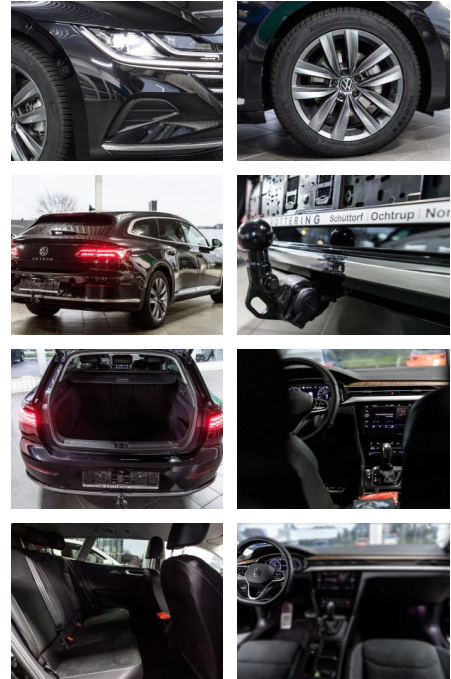

## Volkswagen Arteon Shooting Brake +Elegance+LED+A...

AS86-GWS\*OCAtfig6botsnr.:

**VERKAUFT**

**Erstzulassung:** 08.01.2024    **Kilometer:** 7.500    **Farbe:**    **Leistung:** 110 kW / 150 PS    **Kraftstoffart:** Diesel