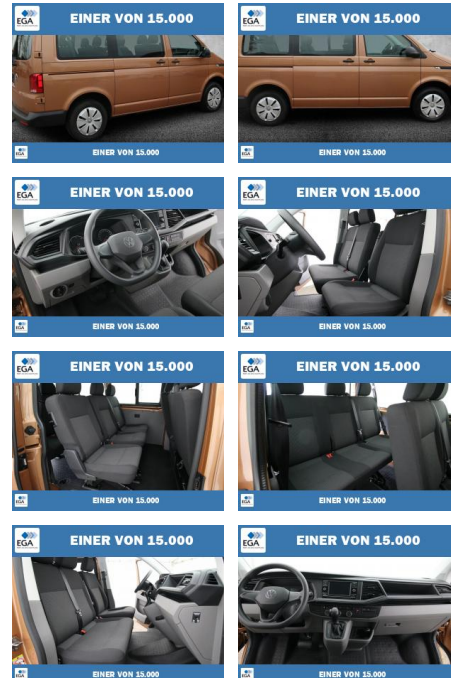

## Volkswagen T6.1 Kombi 2.0 TDI 7-DSG 9-SITZER

PW01-79784-2021 Angebotsnr.:

**Erstzulassung:** 01.03.2021    **Kilometer:** 76.950    **Farbe:** Braun    **Leistung:** 110 kW / 150 PS    **Kraftstoffart:** Diesel