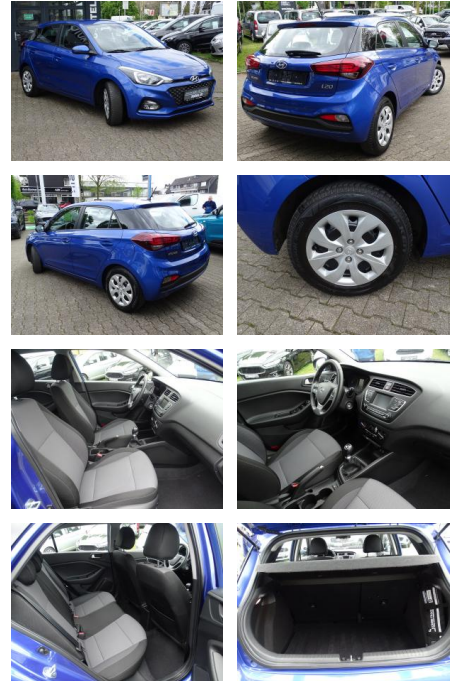

JK03-491158-0Angebotsnr.:

Erstzulassung:	Kilometer:	Farbe:	Leistung:	Kraftstoffart:
10.10.2018	43.070	Blau	62 kW / 84 PS	Benzin

PREIS
13.550 €

FINANZIERUNGSBEISPIEL
Laufzeit: 72 Monate Anzahlung: 25 %
Basis-Finanzierung:* Mtl. Rate:
Zielraten-Finanzierung:** **115 €**