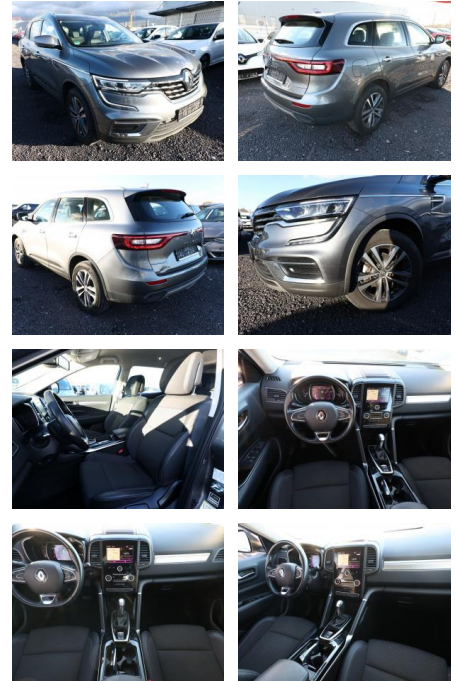

AT27-GW-ABO **Angebotsnr.:**

Erstzulassung:	Kilometer:	Farbe:	Leistung:	Kraftstoffart:
21.12.2022	16.100		116 kW / 158 PS	Benzin

PREIS
26.060 €

FINANZIERUNGSBEISPIEL
Laufzeit: 72 Monate Anzahlung: 25 %
Basis-Finanzierung:* Mtl. Rate:
Zielraten-Finanzierung:** **221 €**

- Metallic-Lackierung
- LM-Felgen 18 Zoll
- Reifen 225/60 R18
- Audiosystem 3D Sound by Arkamys (8 Lautsprecher)
- Fahrassistenz-System: Notbrems-Assistent (Fahrassistenz-System: Fußgängererkennung)
- Außenspiegel Wagenfarbe
- Automatische Türverriegelung
- Blinkleuchten LED in Außenspiegel integriert
- Fensterzierleisten verchromt
- Frontscheibe Akustikglas
- Geschwindigkeits-Begrenzeranlage
- Handschuhfach beleuchtet
- Heckscheibe heizbar
- Karosserie: 5-türig
- Kühlergrill verchromt
- Lenksäule (Lenkrad) höhenverstellbar

- Lenksäule (Lenkrad) längsverstellbar
- Mittelarmlehne hinten mit Fach
- Modellpflege
- Motor 1
- 3 Ltr. - 116 kW TCE
- Otto-Partikelfilter (GPF)
- Parkbremse elektrisch
- Radioempfang digital (DAB)
- Radstand 2710 mm
- Raucher-Paket
- Reifen-Reparaturkit
- Schadstoffarm nach Abgasnorm Euro 6d
- Schalt-/Wählhebelgriff Leder
- Sitzbezug / Polsterung: Stoff / Leder-Optik
- Sitze vorn mechan. verstellbar
- Sonnenblenden mit Spiegel
- Steckdose (12V-Anschluß) 2.Sitzreihe
- Touchscreen (7
- 0 Zoll)
- Audio-Navigationssystem R-Link 2 mit