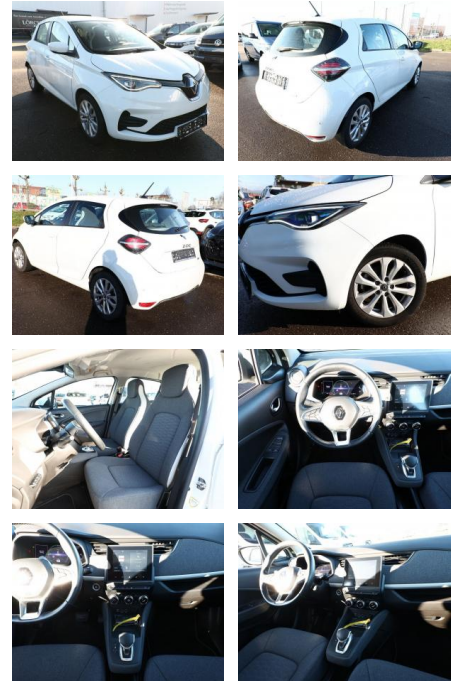

AT27-GW-AMLA17gebotsnr.:

Erstzulassung:	Kilometer:	Farbe:	Leistung:	Kraftstoffart:
30.12.2021	40.770		80 kW / 109 PS	Elektro

PREIS
14.440 €

FINANZIERUNGSBEISPIEL
Laufzeit: 72 Monate Anzahlung: 25 %
Basis-Finanzierung:* Mtl. Rate:
Zielraten-Finanzierung:** **122 €**

- Winter-Paket (Lenkrad heizbar / Sitzheizung vorn / Lenkrad (Leder))
- Einparkhilfe hinten
- Multimedia-System Easy Link (Touchscreen 7") (Radioempfang digital (DAB+) / Freisprecheinrichtung (Bluetooth) mit Sprachsteuerung / USB-Anschluss inkl. AUX-IN-Anschluss (Plug & Music) / Audio-/Radio-Fernbedienung am Lenkrad)
- Geschwindigkeits-Regelanlage (Tempomat) (Geschwindigkeits-Begrenzeranlage)
- Außenspiegel Wagenfarbe
- Elektr. Bremskraftverteilung
- Elektromotor 51 kW
- Fahrzeug mit HV-Kauf-Batterie
- Frontscheibe Akustikglas
- Fußmatten
- Geräuschsimulator (Außensound)
- Gurtstraffer
- Heckscheibe heizbar