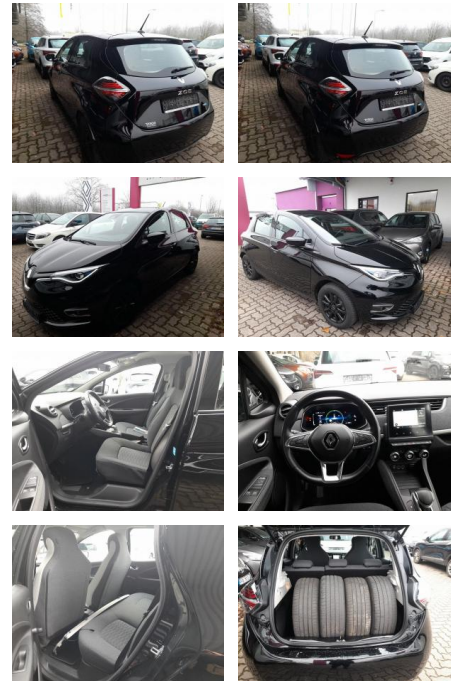

AT27-GW-AMLA... Angebotsnr.:

Erstzulassung:	Kilometer:	Farbe:	Leistung:	Kraftstoffart:
21.12.2021	53.555		80 kW / 109 PS	Elektro

PREIS
15.510 €

FINANZIERUNGSBEISPIEL

Laufzeit: 72 Monate Anzahlung: 25 %
Basis-Finanzierung:* Mtl. Rate:
Zielraten-Finanzierung:** **131 €**

- Sonderlackierung Metallic Black Pearl schwarz
- Visio-Paket (Rückfahrkamera / Nebelscheinwerfer LED / Einparkhilfe vorn und hinten)
- Winter-Paket (Lenkrad heizbar / Sitzheizung vorn / Lenkrad (Leder))
- Navigations-Paket (Radioempfang digital (DAB+) / Multimedia-System Easy Link mit Navigationssystem (Touchscreen 7") / Fahrassistenten-System: Verkehrszeichenerkennung / Audio-/Radio-Fernbedienung am Lenkrad)
- Fahrassistenten-System: Aktiver Notbrems-Assistent
- Klimaautomatik mit Luftfeuchtigkeits- und Sonnenstandssensor
- Geschwindigkeits-Regelanlage (Tempomat) (Geschwindigkeits-Begrenzeranlage)
- Außenspiegel Wagenfarbe