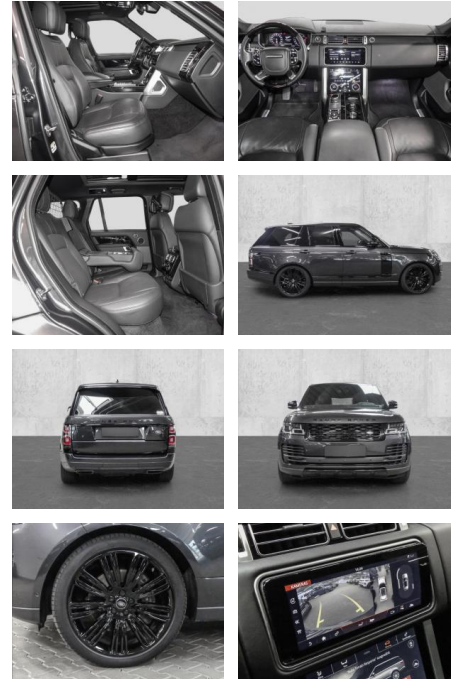

MA05-4586-24 Angebotsnr.:

Erstzulassung:	Kilometer:	Farbe:	Leistung:	Kraftstoffart:
01.07.2019	102.350	Grau	202 kW / 275 PS	Diesel

PREIS
53.120 €

FINANZIERUNGSBEISPIEL
Laufzeit: 72 Monate Anzahlung: 25 %
Basis-Finanzierung:* Mtl. Rate:
Zielraten-Finanzierung:** **450 €**