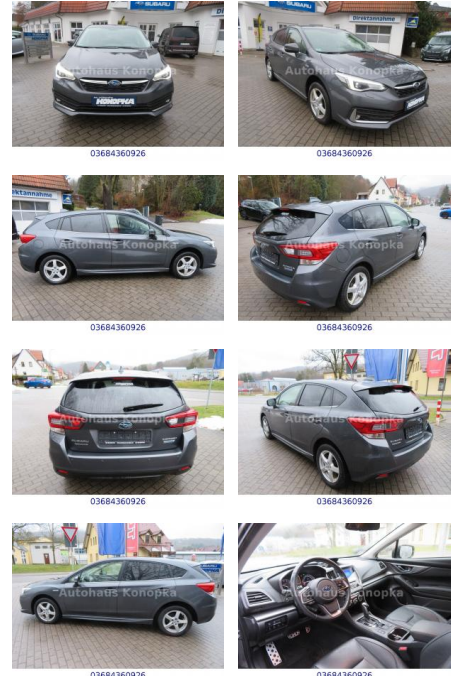

Ihr Ansprechpartner

Frau Saskia Sibbing
E-Mail: sibbing@autohaus-wallmeier.com
Telefon: 02565 4058492

Wallmeier Selected
Gronauer Str.182 - 48599 Gronau - Tel.: 02562 / 9924240

Subaru Impreza 2.0ie Platinum Lineartronic+WR

AK76-41355610 Angebotsnr.:

03684360926

Erstzulassung: 11.09.2020 **Kilometer:** 55.575 **Farbe:** Diverse **Leistung:** 110 kW / 150 PS **Kraftstoffart:** Hybrid

PREIS
25.920 €

FINANZIERUNGSBEISPIEL
Laufzeit: 72 Monate Anzahlung: 25 %
Basis-Finanzierung:* Mtl. Rate:
Zielraten-Finanzierung:** **220 €**