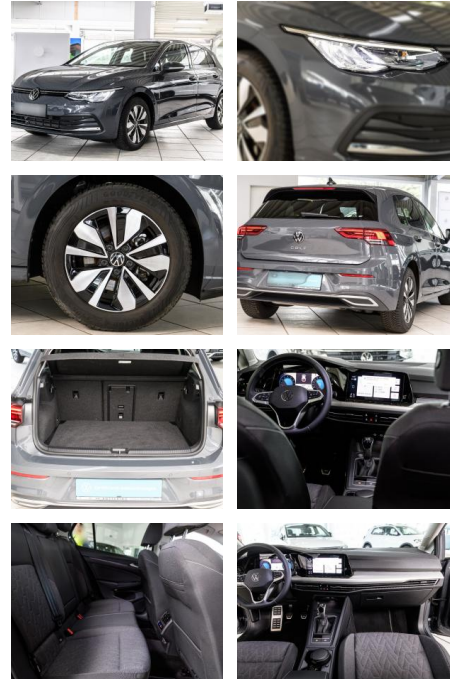

AS86-gws 2402 Angebot 2023 / VK Daniel

VERKAUFT

Erstzulassung: 10.06.2023 **Kilometer:** 23.054 **Farbe:** **Leistung:** 110 kW / 150 PS **Kraftstoffart:** Benzin

PREIS
23.860 €

FINANZIERUNGSBEISPIEL
Laufzeit: 72 Monate Anzahlung: 25 %
Basis-Finanzierung:* Mtl. Rate:
Zielraten-Finanzierung:** **202 €**