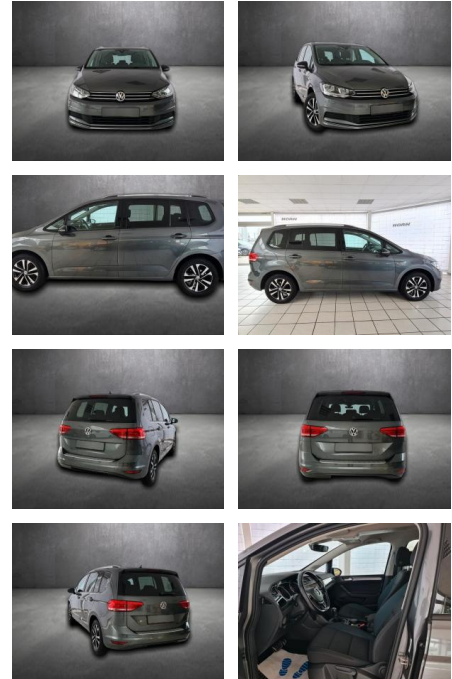

AH90-91347-150 **Angebotsnr.:**

Erstzulassung:	Kilometer:	Farbe:	Leistung:	Kraftstoffart:
10.08.2019	53.925		110 kW / 150 PS	Benzin

PREIS
27.190 €

FINANZIERUNGSBEISPIEL
Laufzeit: 72 Monate Anzahlung: 25 %
Basis-Finanzierung:* Mtl. Rate:
Zielraten-Finanzierung:** **230 €**