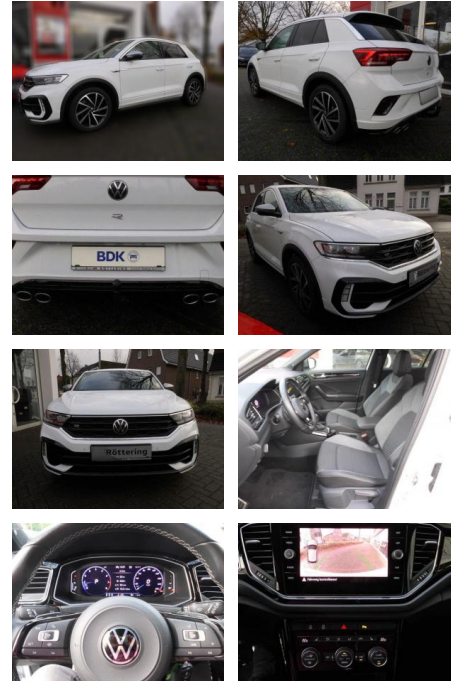

AS86-VTI 327 Motorisnr.:

Erstzulassung:	Kilometer:	Farbe:	Leistung:	Kraftstoffart:
10.02.2022	26.769	Diverse	221 kW / 300 PS	Benzin

PREIS
36.640 €

FINANZIERUNGSBEISPIEL

Laufzeit: 72 Monate Anzahlung: 25 %
Basis-Finanzierung:* Mtl. Rate:
Zielraten-Finanzierung:** **310 €**