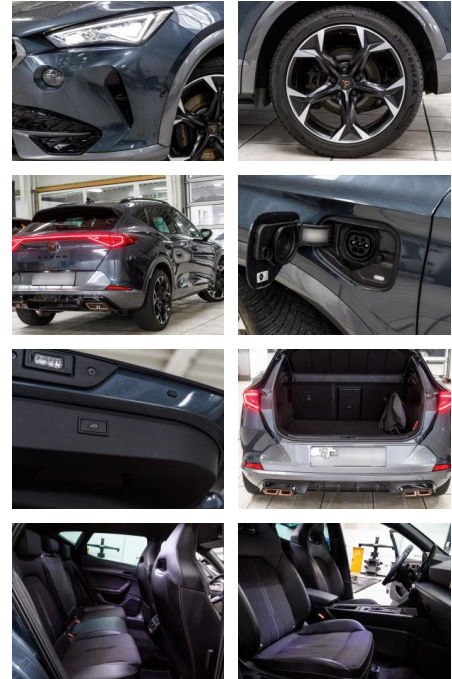

AS86-VTI DB 2018/12/257 Kd. Stiller

Erstzulassung:	Kilometer:	Farbe:	Leistung:	Kraftstoffart:
11.10.2022	14.542	Diverse	180 kW / 245 PS	Hybrid

PREIS
30.030 €

FINANZIERUNGSBEISPIEL

Laufzeit: 72 Monate Anzahlung: 25 %
Basis-Finanzierung:* Mtl. Rate:
Zielraten-Finanzierung:** **254 €**