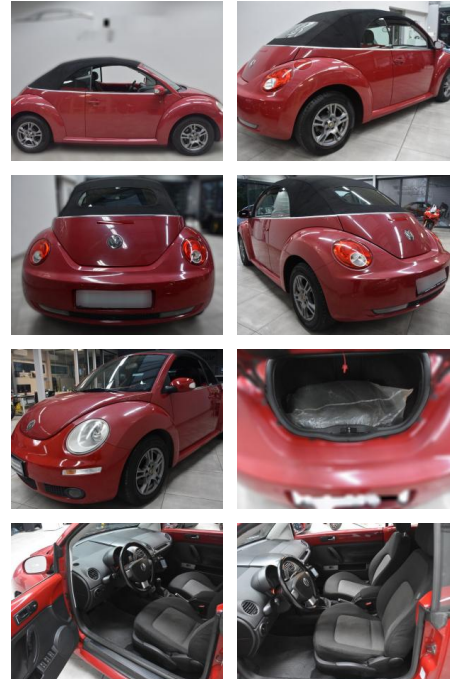

AH78-3951 **Angebotsnr.:**

Erstzulassung:	Kilometer:	Farbe:	Leistung:	Kraftstoffart:
10.08.2007	169.952	Diverse	77 kW / 105 PS	Diesel

PREIS
5.300 €

FINANZIERUNGSBEISPIEL
Laufzeit: 72 Monate Anzahlung: 25 %
Basis-Finanzierung:* Mtl. Rate:
Zielraten-Finanzierung:** Mtl. **45 €**

- Durchladeeinrichtung (Mittelarmlehne hinten)
- Fensterheber elektrisch vorn und hinten
- Fernentriegelung Tank und Heckklappe
- Frontscheibe Verbundglas getönt
- Getränkehalter vorn
- Innenraumfilter: Staub- und Pollenfilter mit Aktivkohlefilter
- Karosserie: 2-türig
- Lenksäule (Lenkrad) mechan. verstellbar
- Höhen-/Längsverstellung
- Modellpflege
- Motor 1
- 9 Ltr. - 77 kW TDI
- Nebelschlussleuchte
- Nichtraucher-Paket
- Reifen-Reparaturkit (Tire Mobility Set)
- Schadstoffarm nach Abgasnorm Euro 4
- Seitenairbag vorn mit Kopf-Airbag-Einheit
- Sitz vorn links höhenverstellbar

- Sonnenblende links mit Spiegel (beleuchtet)
- Sonnenblende rechts mit Spiegel (beleuchtet)
- Stahlfelgen 6x15
- **Wärmeschutzverglasung grün getönt***
- Neben**

STÄNDIG ÜBER 15.000 FAHRZEUGE IM BESTAND!