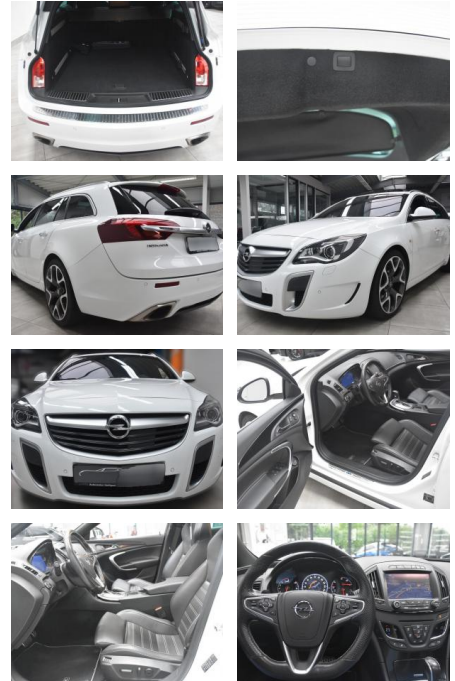

AH78-4114*xp Angebotsnr.:

Erstzulassung:	Kilometer:	Farbe:	Leistung:	Kraftstoffart:
19.04.2017	55.756	Diverse	239 kW / 325 PS	Benzin

PREIS
24.570 €

FINANZIERUNGSBEISPIEL
Laufzeit: 72 Monate Anzahlung: 25 %
Basis-Finanzierung:* Mtl. Rate:
Zielraten-Finanzierung:** **208 €**

Weiteres

- Schaltwippen

- Start Stop Automatik
- **Sonderausstattung:**
- Außenspiegel elektr. verstell-
- heiz- und anklappbar
- mit Ablendautomatik
- CD-Laufwerk
- DAB-Tuner (Radioempfang digital)
- Farbdisplay (8
- 0 Zoll)
- Frontkamera inkl. Adaptive
- Geschwindigkeitsregelanlage
- Heckklappe/-Deckel mit automatischem
- Öffnungs- und Schließsystem
- Klimaautomatik 2-Zonen
- Lenkrad heizbar
- LM-Felgen 8
- 5x20 (5-Y-Speichen OPC-Design
- Bicolor)
- OPC Unlimited-Paket
- Panorama-Schiebedach elektrisch
- Parkpilotsystem