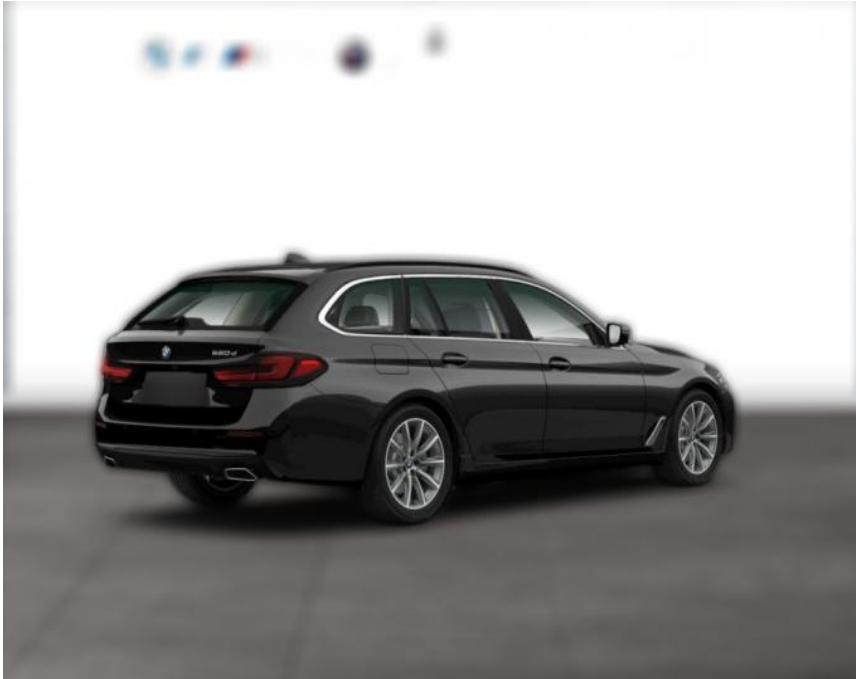

WG05-230592 Angebotsnr.:

Erstzulassung:	Kilometer:	Farbe:	Leistung:	Kraftstoffart:
01.09.2021	75.100	Schwarz	210 kW / 286 PS	Diesel

PREIS
44.350 €

FINANZIERUNGSBEISPIEL

Laufzeit: 72 Monate Anzahlung: 25 %
Basis-Finanzierung:* Mtl. Rate:
Zielraten-Finanzierung:** **376 €**