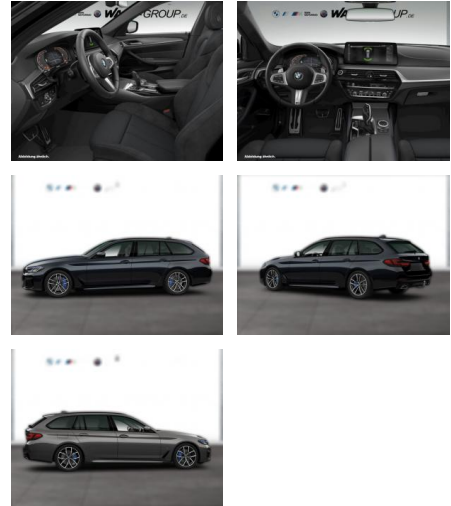

WG05-230592 Angebotsnr.:

Erstzulassung:	Kilometer:	Farbe:	Leistung:	Kraftstoffart:
01.09.2021	75.100	Schwarz	210 kW / 286 PS	Diesel

PREIS
44.350 €

FINANZIERUNGSBEISPIEL

Laufzeit: 72 Monate Anzahlung: 25 %
Basis-Finanzierung:* Mtl. Rate:
Zielraten-Finanzierung:** **376 €**