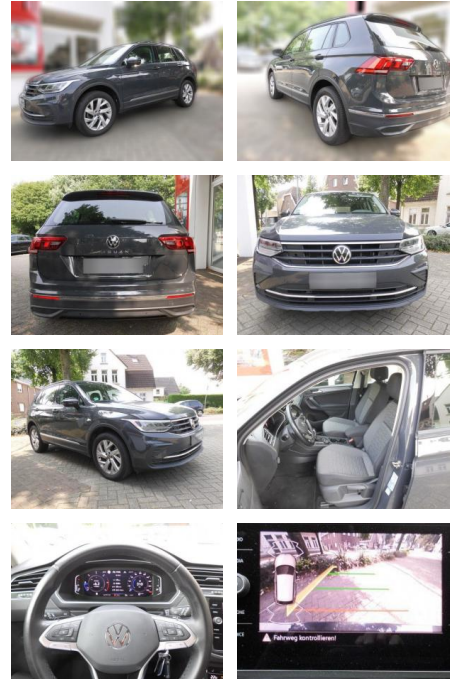

## Volkswagen Tiguan 2.0 TDI

AS86-VTI 262 kW 150 PS

Erstzulassung:	Kilometer:	Farbe:	Leistung:	Kraftstoffart:
10.01.2021	52.937	Diverse	110 kW / 150 PS	Diesel

**PREIS**  
**30.460 €**