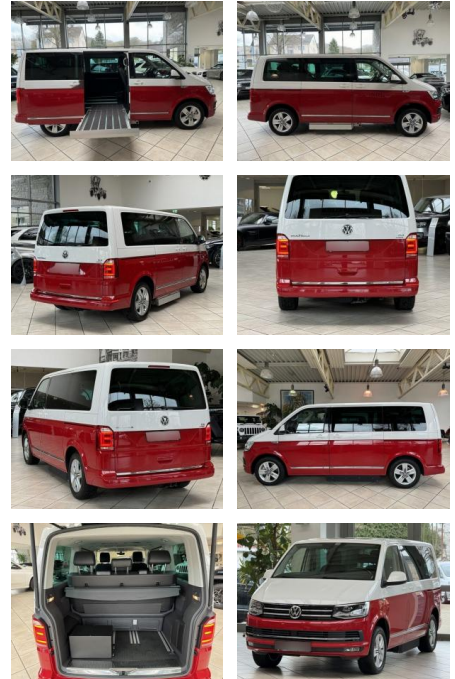

Erstzulassung: 10.12.2017 **Kilometer:** 3.941 **Farbe:** **Leistung:** 150 kW / 204 PS **Kraftstoffart:** Diesel

PREIS
72.790 €

FINANZIERUNGSBEISPIEL
Laufzeit: 72 Monate Anzahlung: 25 %
Basis-Finanzierung:* Mtl. Rate:
Zielraten-Finanzierung:** **616 €**