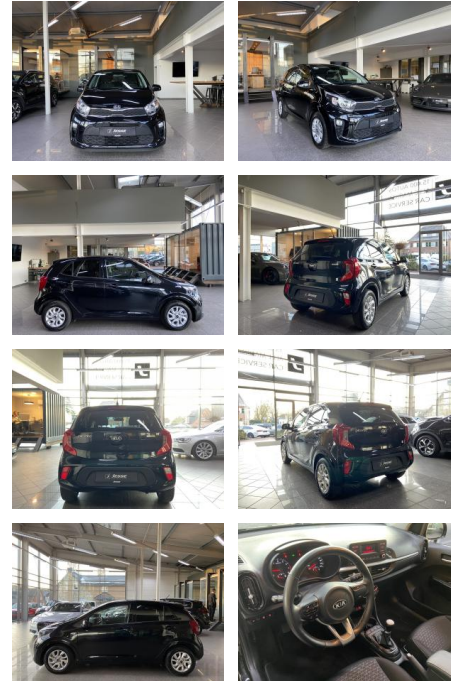

AJ02-OY2412-3 **Angebotsnr.:**

Erstzulassung:	Kilometer:	Farbe:	Leistung:	Kraftstoffart:
02.11.2020	23.000	Schwarz	49 kW / 67 PS	Benzin

PREIS
11.760 €

FINANZIERUNGSBEISPIEL
Laufzeit: 72 Monate Anzahlung: 25 %
Basis-Finanzierung:* Mtl. Rate:
Zielraten-Finanzierung:** **100 €**