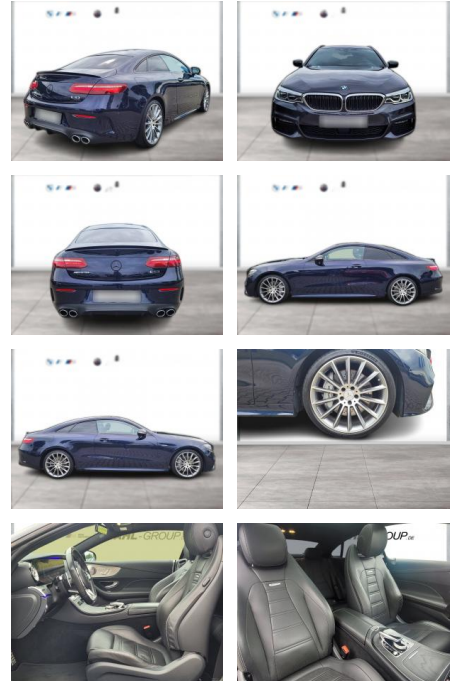

Mercedes-Benz E 53 AMG AMG Drpack Burmester Busp...

WG00-124750 Angebotsnr.:

Erstzulassung:	Kilometer:	Farbe:	Leistung:	Kraftstoffart:
01.08.2020	62.528	Blau	320 kW / 435 PS	Benzin

PREIS
60.830 €

FINANZIERUNGSBEISPIEL
Laufzeit: 72 Monate Anzahlung: 25 %
Basis-Finanzierung:* Mtl. Rate:
Zielraten-Finanzierung:** **515 €**