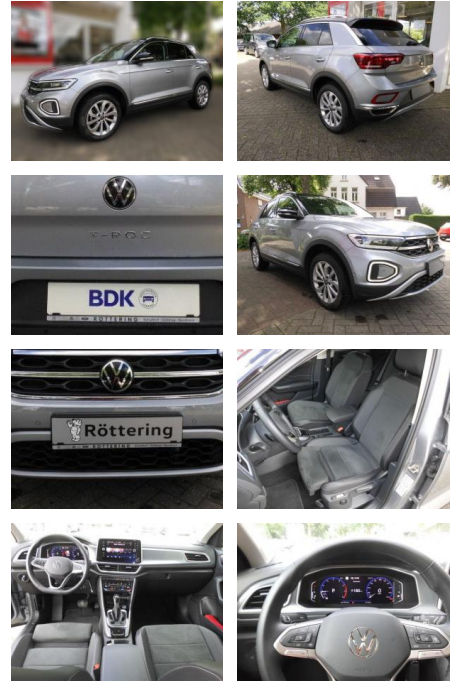

## Volkswagen T-Roc Style 1.5

AS86-gws 279 ~~4058492~~ W0163snr.:

Erstzulassung:	Kilometer:	Farbe:	Leistung:	Kraftstoffart:
11.12.2023	24.154		110 kW / 150 PS	Benzin

**PREIS**  
**30.150 €**

**FINANZIERUNGSBEISPIEL**  
Laufzeit: 72 Monate      Anzahlung: 25 %  
Basis-Finanzierung:\*      Mtl. Rate:  
Zielraten-Finanzierung:\*\* **255 €**