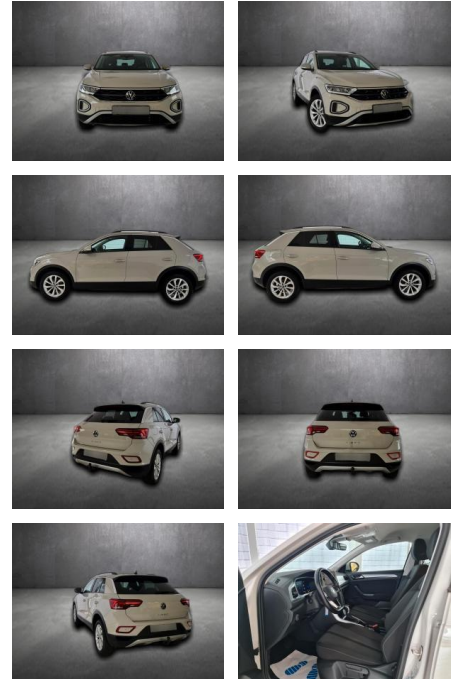

Erstzulassung:	Kilometer:	Farbe:	Leistung:	Kraftstoffart:
11.07.2023	38.900		110 kW / 150 PS	Benzin

PREIS
27.710 €

FINANZIERUNGSBEISPIEL
Laufzeit: 72 Monate Anzahlung: 25 %
Basis-Finanzierung:* Mtl. Rate:
Zielraten-Finanzierung:** **235 €**