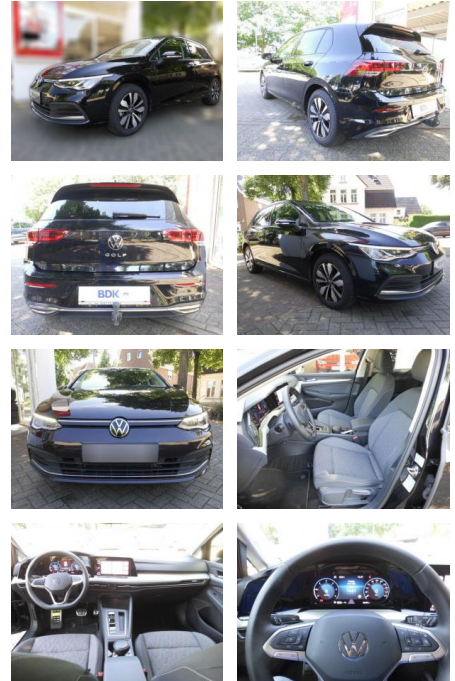

AS86-gws 286 ~~109.900 €~~ **109.900 €**

Erstzulassung:	Kilometer:	Farbe:	Leistung:	Kraftstoffart:
12.01.2024	25.000		110 kW / 150 PS	Diesel

PREIS
29.940 €

FINANZIERUNGSBEISPIEL
Laufzeit: 72 Monate Anzahlung: 25 %
Basis-Finanzierung:* Mtl. Rate:
Zielraten-Finanzierung:** **254 €** Mtl. Rate