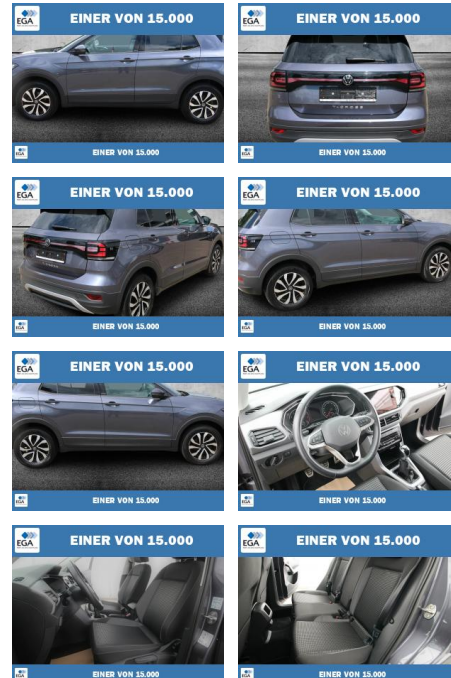

Volkswagen T-Cross TSI OPF Active NAVI

PW01-83368-17 Angebotsnr.:

Erstzulassung: 01.05.2022 **Kilometer:** 66.349 **Farbe:** Grau **Leistung:** 70 kW / 95 PS **Kraftstoffart:** Benzin

PREIS
19.330 €

FINANZIERUNGSBEISPIEL
Laufzeit: 72 Monate Anzahlung: 25 %
Basis-Finanzierung:* Mtl. Rate:
Zielraten-Finanzierung:** **164 €**