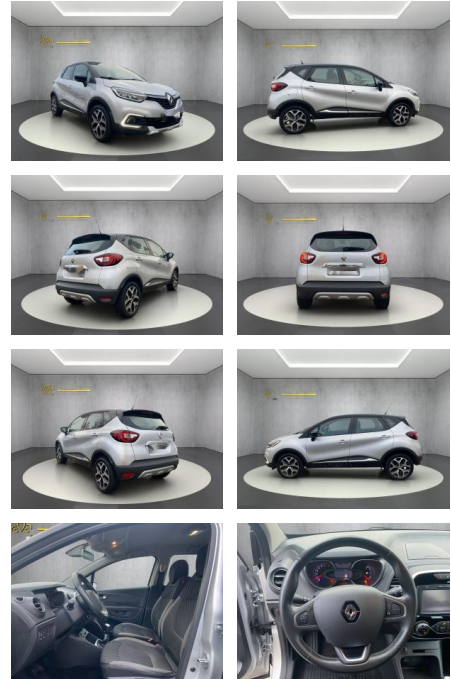

## Renault Captur Intens

WS04-M\_Wa7246960301

Erstzulassung:	Kilometer:	Farbe:	Leistung:	Kraftstoffart:
14.12.2017	96.742		66 kW / 90 PS	Benzin

**PREIS**  
**11.490 €**

**FINANZIERUNGSBEISPIEL**  
Laufzeit: 72 Monate      Anzahlung: 25 %  
Basis-Finanzierung:\*      Mtl. Rate:  
Zielraten-Finanzierung:\*\*      Mtl. Rate: **97 €**