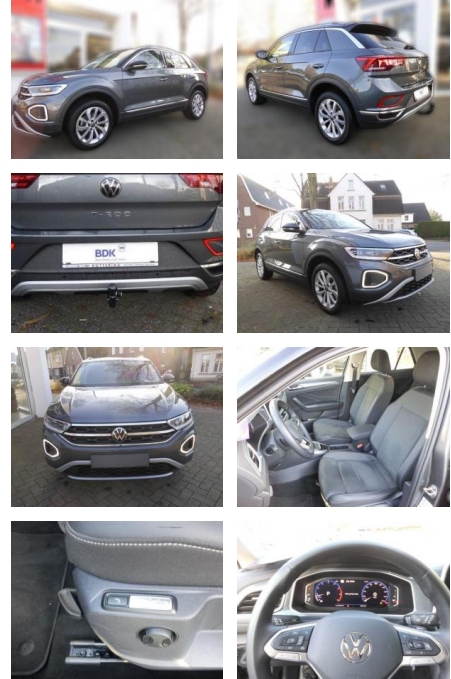

## Volkswagen T-Roc Style 1.5

AS86-gws 289 ~~W0106~~W0106

**VERKAUFT**

**Erstzulassung:** 13.01.2024    **Kilometer:** 20.000    **Farbe:**    **Leistung:** 110 kW / 150 PS    **Kraftstoffart:** Benzin

**PREIS**  
**31.330 €**