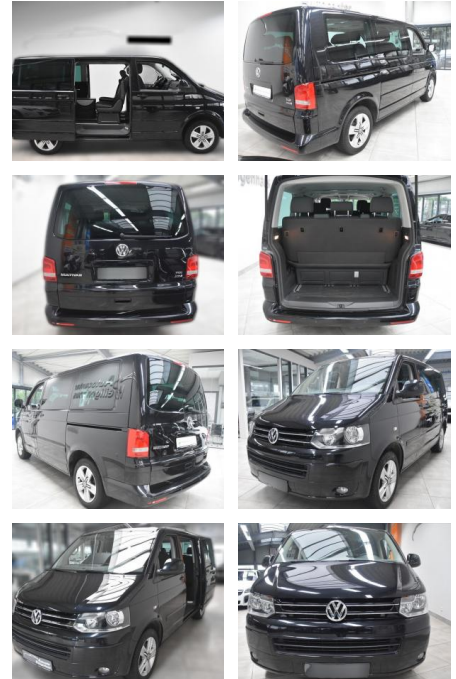

## Volkswagen T5 Multivan T5 Bus Multivan Comfortli...

AH78-4093\*xp **Angebotsnr.:**

**VERKAUFT**

**Erstzulassung:** 13.04.2015    **Kilometer:** 157.424    **Farbe:**    **Leistung:** 103 kW / 140 PS    **Kraftstoffart:** Diesel