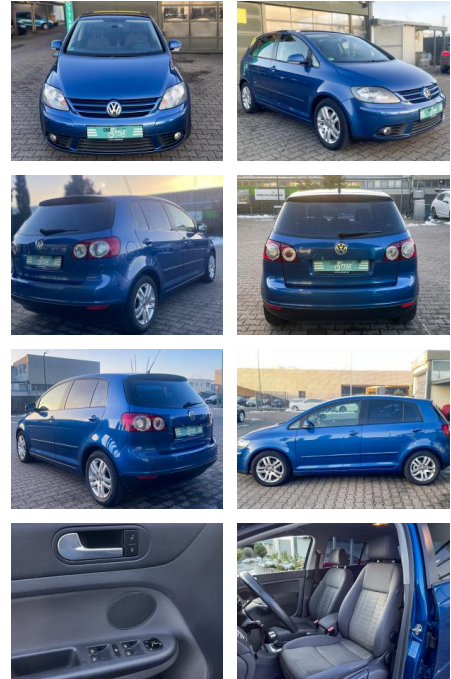

CS01-KOMVW067P015ABD

Erstzulassung:	Kilometer:	Farbe:	Leistung:	Kraftstoffart:
31.10.2007	132.400	Blau	103 kW / 140 PS	Benzin

PREIS
5.710 €

FINANZIERUNGSBEISPIEL
Laufzeit: 72 Monate Anzahlung: 25 %
Basis-Finanzierung:* Mtl. Rate:
Zielraten-Finanzierung:** Mtl. **48 €**