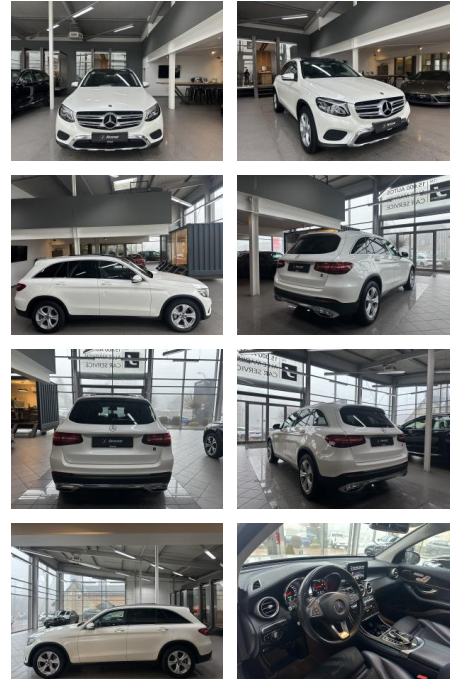

AJ02-OY2501-100 Gebotsnr.:

Erstzulassung:	Kilometer:	Farbe:	Leistung:	Kraftstoffart:
22.08.2017	82.000	Weiß	125 kW / 170 PS	Diesel

PREIS
29.010 €

FINANZIERUNGSBEISPIEL

Laufzeit: 72 Monate Anzahlung: 25 %
Basis-Finanzierung:* Mtl. Rate:
Zielraten-Finanzierung:** **246 €**