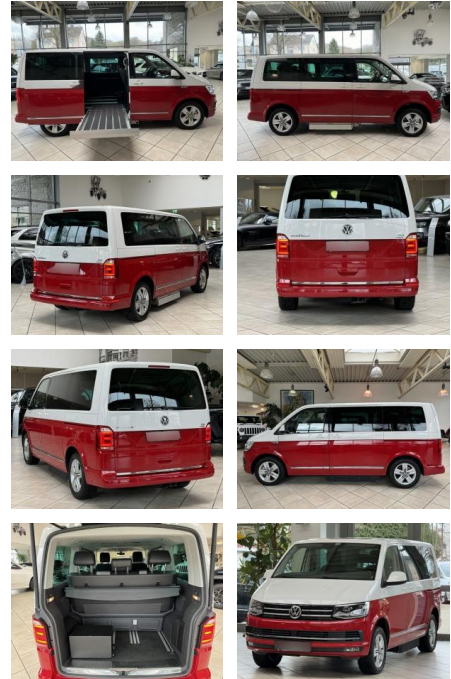

## Volkswagen T6 Multivan

LA05-LA05-12511857  
Angebotsnr.:

Erstzulassung:	Kilometer:	Farbe:	Leistung:	Kraftstoffart:
14.12.2017	3.941	Diverse	150 kW / 204 PS	Diesel

**PREIS**  
**72.790 €**