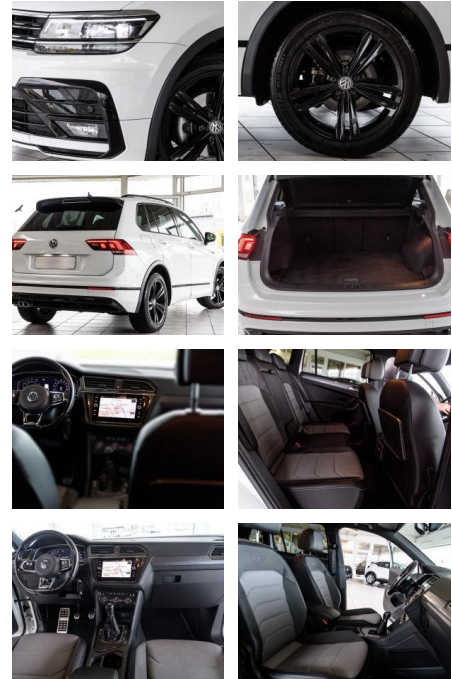

AS86-Buth20A26 Angebotsnr.:

Erstzulassung:	Kilometer:	Farbe:	Leistung:	Kraftstoffart:
15.01.2020	65.000		110 kW / 150 PS	Benzin

PREIS
30.520 €

FINANZIERUNGSBEISPIEL
Laufzeit: 72 Monate Anzahlung: 25 %
Basis-Finanzierung:* Mtl. Rate:
Zielraten-Finanzierung:** **258 €**