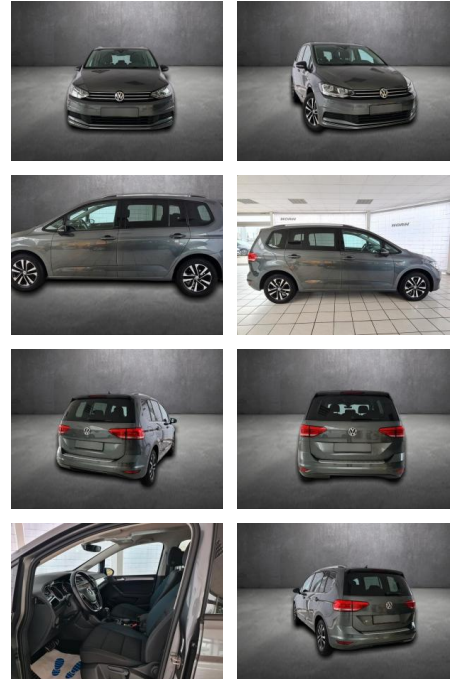

AH90-91347-150 **Angebotsnr.:**

Erstzulassung:	Kilometer:	Farbe:	Leistung:	Kraftstoffart:
14.08.2019	53.925		110 kW / 150 PS	Benzin

PREIS
27.190 €

FINANZIERUNGSBEISPIEL
Laufzeit: 72 Monate Anzahlung: 25 %
Basis-Finanzierung:* Mtl. Rate:
Zielraten-Finanzierung:** **230 €**