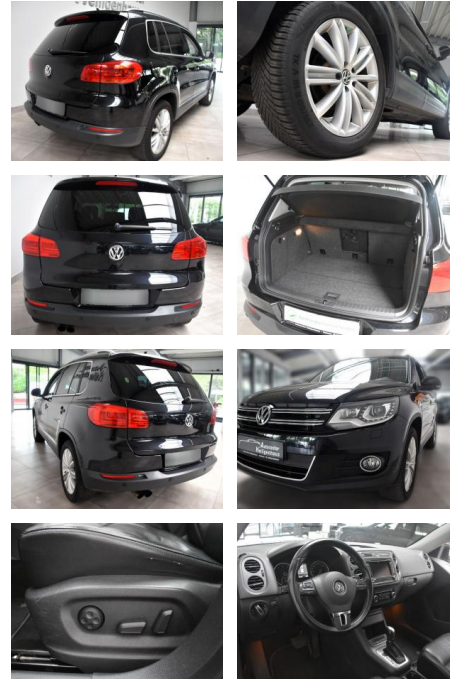

AH78-2816 **Angebotsnr.:**

Erstzulassung:	Kilometer:	Farbe:	Leistung:	Kraftstoffart:
14.08.2011	134.782	Diverse	132 kW / 179 PS	Benzin

PREIS
14.680 €

FINANZIERUNGSBEISPIEL
Laufzeit: 72 Monate Anzahlung: 25 %
Basis-Finanzierung:* Mtl. Rate:
Zielraten-Finanzierung:** **124 €**