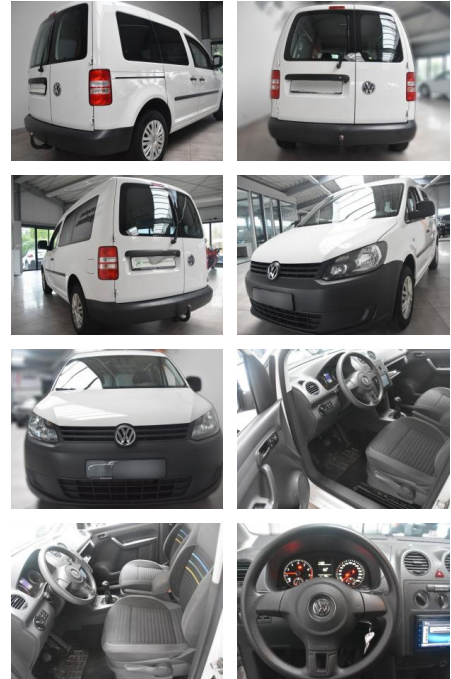

AH78-4053 **Angebotsnr.:**

Erstzulassung:	Kilometer:	Farbe:	Leistung:	Kraftstoffart:
15.07.2014	137.815	Diverse	63 kW / 86 PS	Benzin

PREIS
8.600 €

FINANZIERUNGSBEISPIEL
Laufzeit: 72 Monate Anzahlung: 25 %
Basis-Finanzierung:* Mtl. Rate:
Zielraten-Finanzierung:** Mtl. Rate: **73 €**