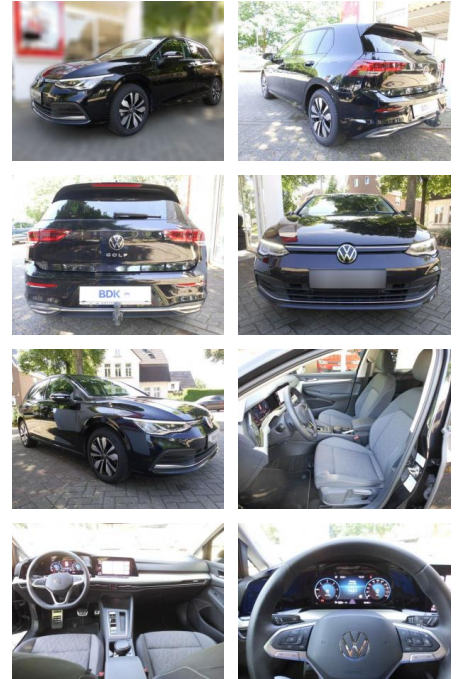

AS86-gws 286 ~~109.900 €~~ **109.900 €**

Erstzulassung:	Kilometer:	Farbe:	Leistung:	Kraftstoffart:
15.01.2024	25.000		110 kW / 150 PS	Diesel

PREIS
29.940 €

FINANZIERUNGSBEISPIEL
Laufzeit: 72 Monate Anzahlung: 25 %
Basis-Finanzierung:* Mtl. Rate:
Zielraten-Finanzierung:** **254 €** Mtl. Rate