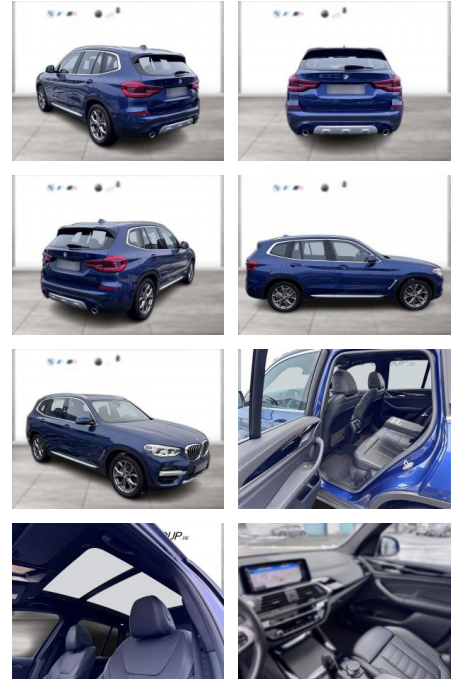

BMW X3 xDrive20d X Line AHK Panorama HeadUp

WG10-234841 Angebotsnr.:

Erstzulassung:	Kilometer:	Farbe:	Leistung:	Kraftstoffart:
01.01.2021	97.474	Blau	140 kW / 190 PS	Diesel

PREIS
41.460 €

FINANZIERUNGSBEISPIEL
Laufzeit: 72 Monate Anzahlung: 25 %
Basis-Finanzierung:* Mtl. Rate:
Zielraten-Finanzierung:** **351 €**