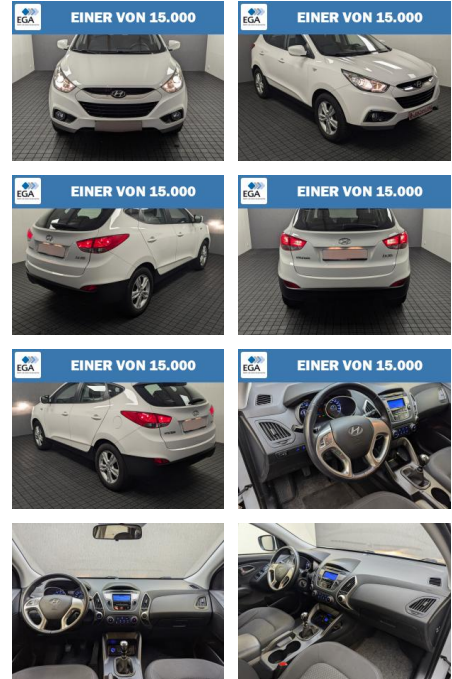

Hyundai ix35

NK00-479 **Angebotsnr.:**

Erstzulassung:	Kilometer:	Farbe:	Leistung:	Kraftstoffart:
01.08.2012	72.796		99 kW / 135 PS	Benzin

PREIS
14.280 €

FINANZIERUNGSBEISPIEL
Laufzeit: 72 Monate Anzahlung: 25 %
Basis-Finanzierung:* Mtl. Rate:
Zielraten-Finanzierung:** **121 €**