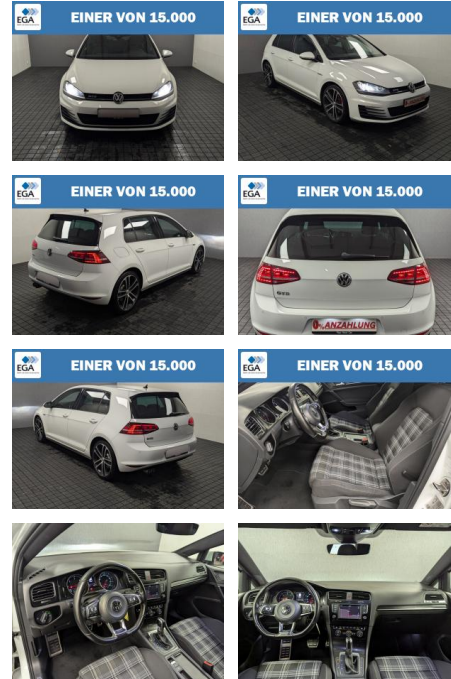

Erstzulassung:	Kilometer:	Farbe:	Leistung:	Kraftstoffart:
01.08.2016	177.721		135 kW / 184 PS	Diesel

PREIS	FINANZIERUNGSBEISPIEL	
19.520 €	Laufzeit: 72 Monate Anzahlung: 25 %	* Basisfinanzierung: Anzahlung: 4.880 Euro, Laufzeit: 72 Monate, Nettodarlehen: 14.640 Euro, Gesamtbetrag: 23.029 Euro, Zinssätze: 7.71% Sollz. (gebunden), 7.99% eff. ** Zielratenfinanzierung: Anzahlung: 4.880 Euro, Laufzeit: 72 Monate, Nettodarlehen: 14.640 Euro, Zielrate: 9.760 Euro, Gesamtbetrag: 24.394 Euro, Zinssätze: 7.71% Sollz. (gebunden), 7.99% eff., Vermittlung für: Santander Consumer Bank Repräsentatives Beispiel gem. § 17 Abs. 4 PAngV. Diese Finanzierungsangebote sind Beispiele. Gerne ermitteln wir für Sie Ihr individuelles Angebot.
	Basis-Finanzierung:* Mtl. Rate:	
	Zielraten-Finanzierung:** 165 €	