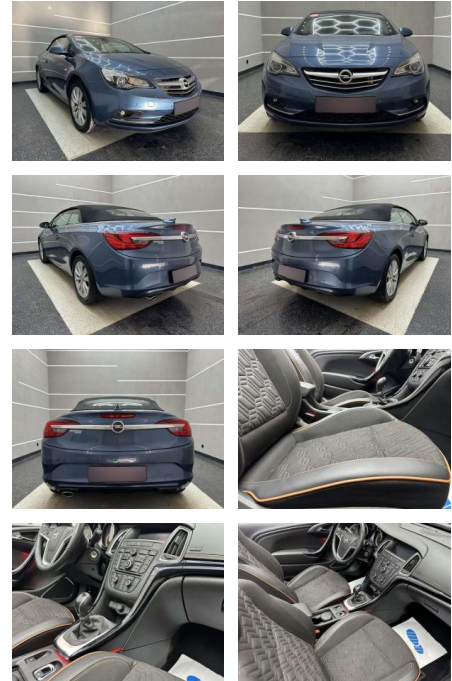

AC15-02

Angebotsnr.:

Erstzulassung:	Kilometer:	Farbe:	Leistung:	Kraftstoffart:
01.04.2017	46.000	Blau	103 kW / 140 PS	Benzin

PREIS
15.610 €

FINANZIERUNGSBEISPIEL
Laufzeit: 72 Monate Anzahlung: 25 %
Basis-Finanzierung:* Mtl. Rate:
Zielraten-Finanzierung:** **132 €**