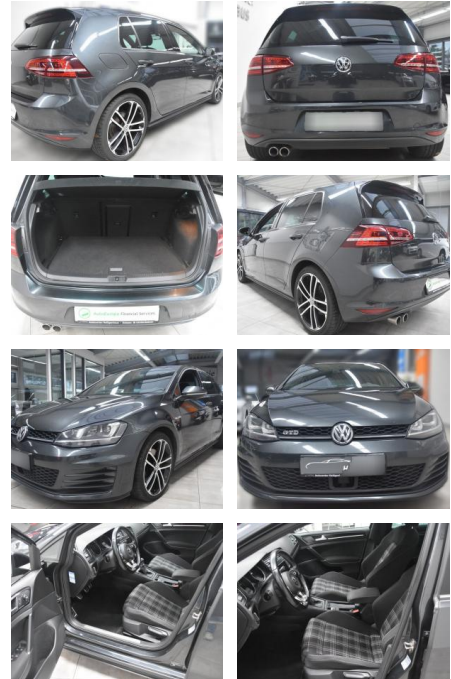

Volkswagen Golf VII Lim. GTD BMT Navi LED Tempo

AH78-4042 **Angebotsnr.:**

Erstzulassung:	Kilometer:	Farbe:	Leistung:	Kraftstoffart:
19.01.2014	162.697	Diverse	135 kW / 184 PS	Diesel

PREIS
15.810 €

FINANZIERUNGSBEISPIEL
Laufzeit: 72 Monate Anzahlung: 25 %
Basis-Finanzierung:* Mtl. Rate:
Zielraten-Finanzierung:** **134 €**