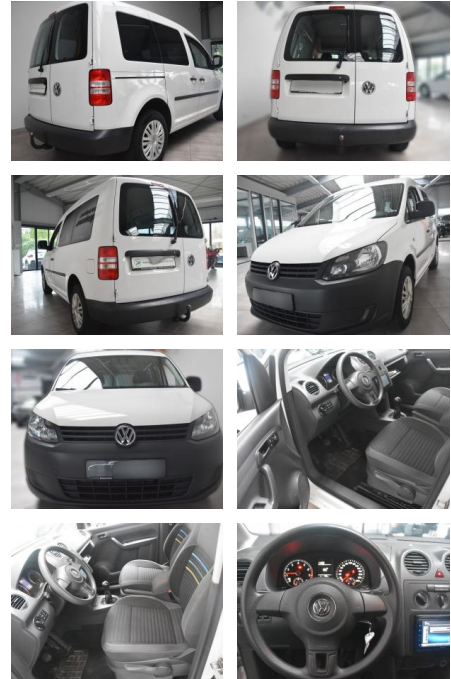

AH78-4053 **Angebotsnr.:**

| Erstzulassung: | Kilometer: | Farbe: | Leistung: | Kraftstoffart: |
|----------------|------------|---------|---------------|----------------|
| 16.07.2014 | 137.815 | Diverse | 63 kW / 86 PS | Benzin |