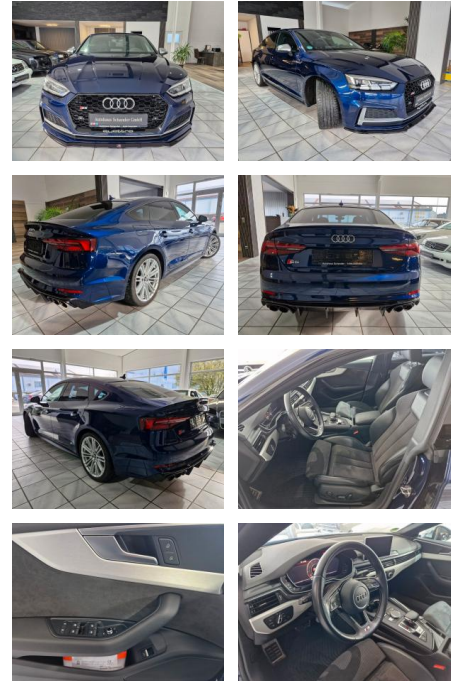

SO02-015922 **Angebotsnr.:**

Erstzulassung:	Kilometer:	Farbe:	Leistung:	Kraftstoffart:
19.07.2017	63.576	Diverse	260 kW / 354 PS	Benzin

PREIS
38.470 €

FINANZIERUNGSBEISPIEL
Laufzeit: 72 Monate Anzahlung: 25 %
Basis-Finanzierung:* Mtl. Rate:
Zielraten-Finanzierung:** **326 €**