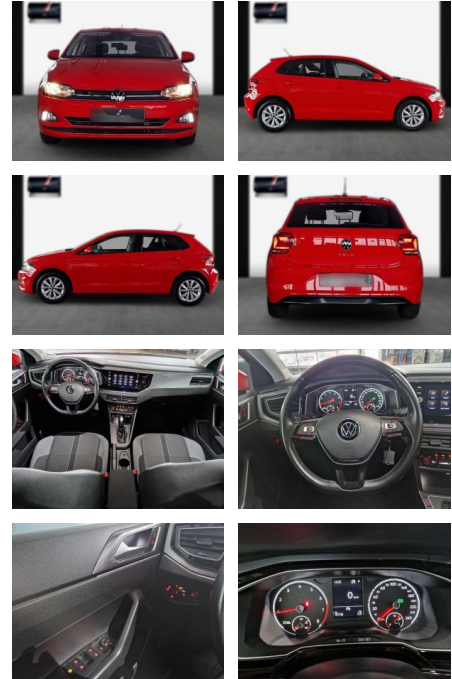

Ihr Ansprechpartner

Frau Saskia Sibbing
E-Mail: sibbing@autohaus-wallmeier.com
Telefon: 02565 4058492

Wallmeier Selected
Gronauer Str.182 - 48599 Gronau - Tel.: 02562 / 9924240

Volkswagen Polo VI Aut.Highline 5-trg., ACC/SHZ

SA13-MY026368 Angebotsnr.:

Erstzulassung:	Kilometer:	Farbe:	Leistung:	Kraftstoffart:
17.03.2021	50.800		70 kW / 95 PS	Benzin

PREIS
19.730 €

FINANZIERUNGSBEISPIEL

Laufzeit: 72 Monate   Anzahlung: 25 %
Basis-Finanzierung:*   Mtl. Rate:
Zielraten-Finanzierung:** **167 €**

* Basisfinanzierung: Anzahlung: 4.933 Euro, Laufzeit: 72 Monate, Nettodarlehen: 14.798 Euro, Gesamtbetrag: 23.277 Euro, Zinssätze: 7.71% Sollz. (gebunden), 7.99% eff.
** Zielratenfinanzierung: Anzahlung: 4.933 Euro, Laufzeit: 72 Monate, Nettodarlehen: 14.798 Euro, Zielrate: 9.865 Euro, Gesamtbetrag: 24.657 Euro, Zinssätze: 7.71% Sollz. (gebunden), 7.99% eff.,

Vermittlung für: Santander Consumer Bank
Repräsentatives Beispiel gem. § 17 Abs. 4 PAngV. Diese Finanzierungsangebote sind Beispiele. Gerne ermitteln wir für Sie Ihr individuelles Angebot.

Ausstattung

Sicherheit

- Müdigkeitswarnsystem
- Notbremsassistent
- Reifendruckkontrollsystem
- **ESP; ABS; ASR; Kopf-Airbag-System vorn und hinten inkl. Seitenairbag vorn; Airbag Fahrer-/Beifahrerseite**
- Beifahrerairbag abschaltbar;
- Motor-Schleppmoment-Regulator (MSR);
- Innenspiegel mit Ablendautomatik;
- Heckscheibenwischer; Start/Stop-Anlage;
- Otto-Partikelfilter (OPF);
- Sicherheitsgurte vorn mit Gurtstraffer
- höhenverstellbar; Sicherheitsgurte hinten außen mit Gurtstraffer;
- Servolenkung; Drehzahlmesser;
- Bremsenergierückgewinnung; Warnanlage für Sicherheitsgurte vorn und hinten;
- Wegfahrsperre (elektronisch); Motor 1
- 0 Ltr. - 70 kW TSI
- *

Multimedia

- USB
- Touchscreen
- **Multimedia-Schnittstelle 2 x USB (Typ C) vorn und 2 x USB-Ladeanschluß (Typ C) Mittelkonsole hinten; Audiosystem Ready 2 Discover (inkl. Streaming & Internet**
- Touchscreen
- Bluetooth); Bluetooth-Schnittstelle für Mobiltelefon; Radioempfang digital (DAB+); Antennen-Diversity; Lautsprecher (6)
- ***Assistenzsysteme:**
- **Geschwindigkeits-Begrenzeranlage;**
- **Fahrassistenz-System:**
- **Berganfahr-Assistent;**
- **Fahrassistenz-System:**
- **Müdigkeitserkennungs-Sensor;**
- **Fahrassistenz-System: Autom.**
- **Distanzregelung (ACC inkl.**
- **Stop&Go-Funktion); Einparkhilfe Plus**

- ***Innen: Klimaanlage Climatronic 2-Zonen; Handbremshebelgriff Leder; Lenkrad (Leder) mit Multifunktion und Schaltfunktion; Innenraumfilter: Aktiv Kombifilter; Fensterheber elektrisch vorn und hinten; Multifunktionsanzeige "Plus" (MFA); Gepäckraumabdeckung / Rollo; Lenksäule (Lenkrad) mechan. verstellbar**
- Höhen-/Längsverstellung; Fußmatten textil; Dachhimmel Stoff
- grau; Sonnenblenden mit Spiegel (beleuchtet); Schalt-/Wählhebelgriff Leder; Chromeinfassung Fensterheberschalter / Spiegelverstellung
- ***Sitze + Polster: Innenfarbe: Titanschwarz-Ceramique/Titanschwarz/Schwarz; Sitzheizung vorn; Mittelarmlehne vorn verschiebbar**
- mit Ablagefach; Sitze:

STÄNDIG ÜBER 15.000 FAHRZEUGE IM BESTAND!